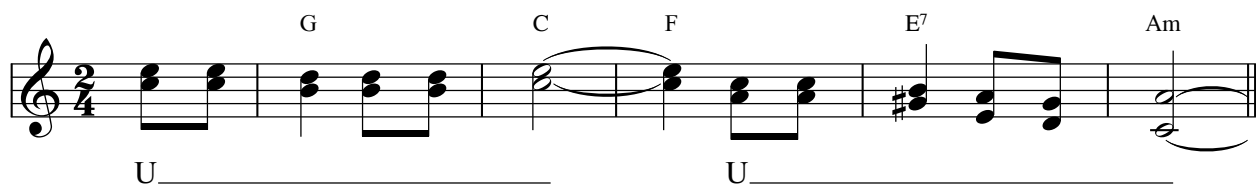

Chỉ Là Phù Hoa

Lm. Từ Duyện

ĐK: Trần gian nối tiếp mọi sự trần gian chỉ là phù hoa.

Nối tiếp phù hoa mọi sự trần gian chỉ là, chỉ là phù hoa.

1. Như cánh lá vàng một ngày chìm sâu tối như hoa sớm nở chiều
2. Như chim én đợi mong ngày mùa xuân mau tới nhưng xuân chẳng chỉ bền
3. Nay vui tiếng cười rồi ngày òa lên tiếng khóc khi đang có muôn người

phai cuộc đời chẳng chi lâu bền. 1-3. Con tin Lời Chúa "sẵn sàng và lo tỉnh
lâu chỉ là thời gian ngắn ngủi.
thân nào ngờ từ già tất cả.

thức" vì Chúa đến quá bất ngờ Ngài lên tiếng gọi ra đi.